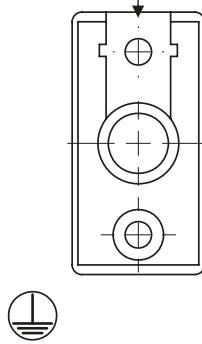

**НАКЛАДКА**  
1C.902.001

Накладка имеет возможность установки заземления

**НАКЛАДКА**  
1C.902.003

**АДАПТЕР**  
1C.903.001

**ВТУЛКА**

1C.901.001    1C.901.005

№ В КАТАЛОГЕ	НАЗВАНИЕ	МАТЕРИАЛ
1C.901.001	Втулка к двери о толщине 2,5мм	ZAMAK
1C.901.001SN	Втулка к двери о толщине 2,5мм	Нержавеющая сталь
1C.901.005	Втулка к двери о толщине 1,5мм	ZAMAK
1C.901.005SN	Втулка к двери о толщине 1,5мм	Нержавеющая сталь
1C.902.001	Накладка	ZAMAK
1C.902.001SN	Накладка	Нержавеющая сталь
1C.902.003	Накладка к замкам из семьи RS150	Полиамид
1C.903.001	Адаптер	ZAMAK
1C.903.001SN	Адаптер	Нержавеющая сталь