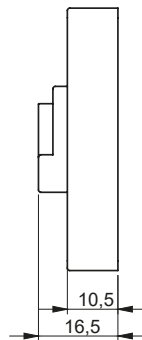

**НАКЛАДКА**  
1C.902.001

Накладка имеет возможность установки заземления

**НАКЛАДКА**  
1C.902.003

**АДАПТЕР**  
1C.903.001

**ВТУЛКА**

1C.901.001    1C.901.005

№ В КАТАЛОГЕ	НАЗВАНИЕ	МАТЕРИАЛ
1C.901.001	Втулка к двери о толщине 2,5мм	ZAMAK
1C.901.001SN	Втулка к двери о толщине 2,5мм	Нержавеющая сталь
1C.901.005	Втулка к двери о толщине 1,5мм	ZAMAK
1C.901.005SN	Втулка к двери о толщине 1,5мм	Нержавеющая сталь
1C.902.001	Накладка	ZAMAK
1C.902.001SN	Накладка	Нержавеющая сталь
1C.902.003	Накладка к замкам из семьи RS150	Полиамид
1C.903.001	Адаптер	ZAMAK
1C.903.001SN	Адаптер	Нержавеющая сталь