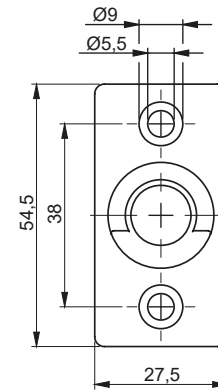

**НАКЛАДКА**  
1C.902.001

Накладка имеет возможность установки заземления

**НАКЛАДКА**  
1C.902.003

**АДАПТЕР**  
1C.903.001

**ВТУЛКА**

1C.901.001    1C.901.005

№ В КАТАЛОГЕ	НАЗВАНИЕ	МАТЕРИАЛ
1C.901.001	Втулка к двери о толщине 2,5мм	ZAMAK
1C.901.001SN	Втулка к двери о толщине 2,5мм	Нержавеющая сталь
1C.901.005	Втулка к двери о толщине 1,5мм	ZAMAK
1C.901.005SN	Втулка к двери о толщине 1,5мм	Нержавеющая сталь
1C.902.001	Накладка	ZAMAK
1C.902.001SN	Накладка	Нержавеющая сталь
1C.902.003	Накладка к замкам из семьи RS150	Полиамид
1C.903.001	Адаптер	ZAMAK
1C.903.001SN	Адаптер	Нержавеющая сталь