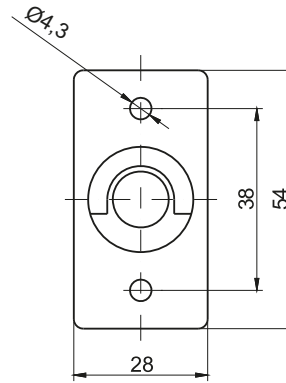

**НАКЛАДКА**  
1C.902.001

Накладка имеет возможность установки заземления

**НАКЛАДКА**  
1C.902.003

**АДАПТЕР**  
1C.903.001

**ВТУЛКА**

1C.901.001    1C.901.005

№ В КАТАЛОГЕ	НАЗВАНИЕ	МАТЕРИАЛ
1C.901.001	Втулка к двери о толщине 2,5мм	ZAMAK
1C.901.001SN	Втулка к двери о толщине 2,5мм	Нержавеющая сталь
1C.901.005	Втулка к двери о толщине 1,5мм	ZAMAK
1C.901.005SN	Втулка к двери о толщине 1,5мм	Нержавеющая сталь
1C.902.001	Накладка	ZAMAK
1C.902.001SN	Накладка	Нержавеющая сталь
1C.902.003	Накладка к замкам из семьи RS150	Полиамид
1C.903.001	Адаптер	ZAMAK
1C.903.001SN	Адаптер	Нержавеющая сталь