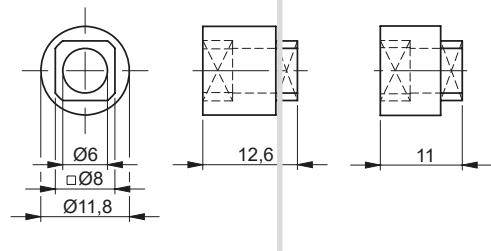

**НАКЛАДКА**  
1C.902.001

Накладка имеет возможность установки заземления

**НАКЛАДКА**  
1C.902.003

**АДАПТЕР**  
1C.903.001

**ВТУЛКА**

1C.901.001    1C.901.005

№ В КАТАЛОГЕ	НАЗВАНИЕ	МАТЕРИАЛ
1C.901.001	Втулка к двери о толщине 2,5мм	ZAMAK
1C.901.001SN	Втулка к двери о толщине 2,5мм	Нержавеющая сталь
1C.901.005	Втулка к двери о толщине 1,5мм	ZAMAK
1C.901.005SN	Втулка к двери о толщине 1,5мм	Нержавеющая сталь
1C.902.001	Накладка	ZAMAK
1C.902.001SN	Накладка	Нержавеющая сталь
1C.902.003	Накладка к замкам из семьи RS150	Полиамид
1C.903.001	Адаптер	ZAMAK
1C.903.001SN	Адаптер	Нержавеющая сталь