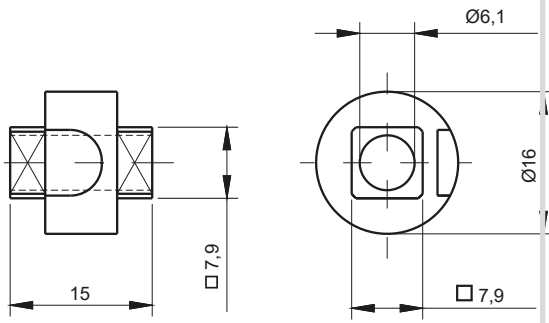

**НАКЛАДКА**  
1C.902.001

Накладка имеет возможность установки заземления

**НАКЛАДКА**  
1C.902.003

**АДАПТЕР**  
1C.903.001

**ВТУЛКА**

1C.901.001    1C.901.005

№ В КАТАЛОГЕ	НАЗВАНИЕ	МАТЕРИАЛ
1C.901.001	Втулка к двери о толщине 2,5мм	ZAMAK
1C.901.001SN	Втулка к двери о толщине 2,5мм	Нержавеющая сталь
1C.901.005	Втулка к двери о толщине 1,5мм	ZAMAK
1C.901.005SN	Втулка к двери о толщине 1,5мм	Нержавеющая сталь
1C.902.001	Накладка	ZAMAK
1C.902.001SN	Накладка	Нержавеющая сталь
1C.902.003	Накладка к замкам из семьи RS150	Полиамид
1C.903.001	Адаптер	ZAMAK
1C.903.001SN	Адаптер	Нержавеющая сталь